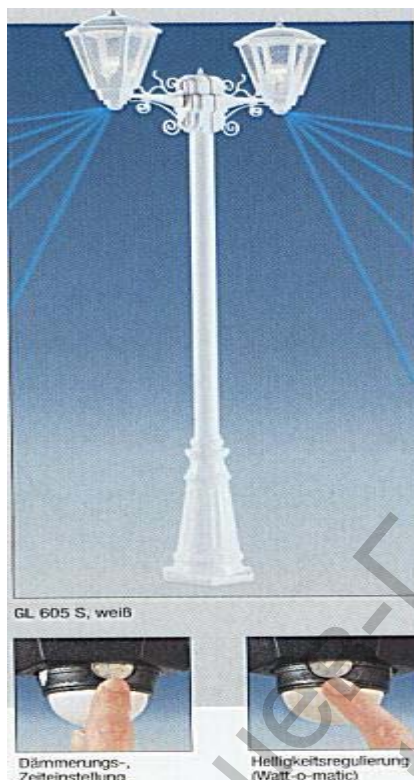

ТЕХНИЧЕСКА ХАРАКТЕРИСТИКА

ГРАДИНСКА ЛАМПА – GL 60

Характеристики:

- от неръждаема стомана
- двойна, със сензор 360°
- размери: 200см.
- Мощност: 2x100W
- Клас на защита: IP 44